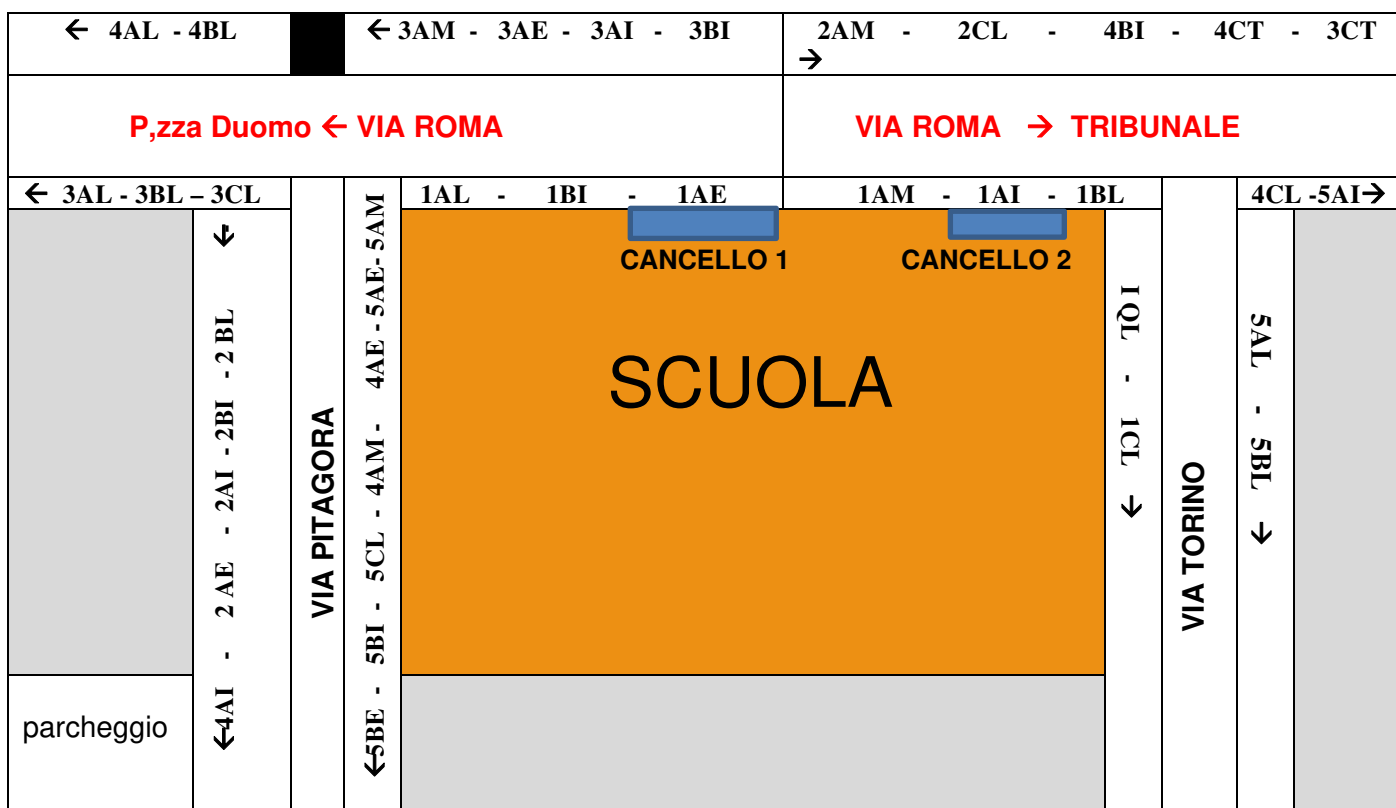

Circ. 08.02.2021

Studenti e famiglie n.80

Docenti n. 111

ATA n.109

Agli studenti e alle famiglie

Ai docenti

Al personale ATA

Al sito web d'istituto

Oggetto: **Rispetto distanziamento agli ingressi** e uso della mascherina

Si raccomanda agli studenti di **evitare assembramenti davanti ai cancelli d'ingresso** (differenziati per classi) **prima dell'inizio delle lezioni**, come già disposto all'inizio dell'anno.

Ogni classe (che si deve distanziare dalle altre anche all'esterno della scuola), dovrà attendere il suono della campanella di inizio lezione nei vari marciapiedi nelle vicinanze della scuola, come indicato nel disegno (si consiglia di utilizzare come zona di attesa anche il parcheggio).

Si raccomanda ai genitori di accompagnare e prelevare i figli in un punto più distante rispetto ai cancelli di via Roma. Si ribadisce l'uso della mascherina per tutto il tempo di permanenza a scuola.

Il Dirigente Scolastico

Prof.ssa Laura Calabrò

Firma autografa omessa
ai sensi dell'art.3 del D.Lgs.n.39/93